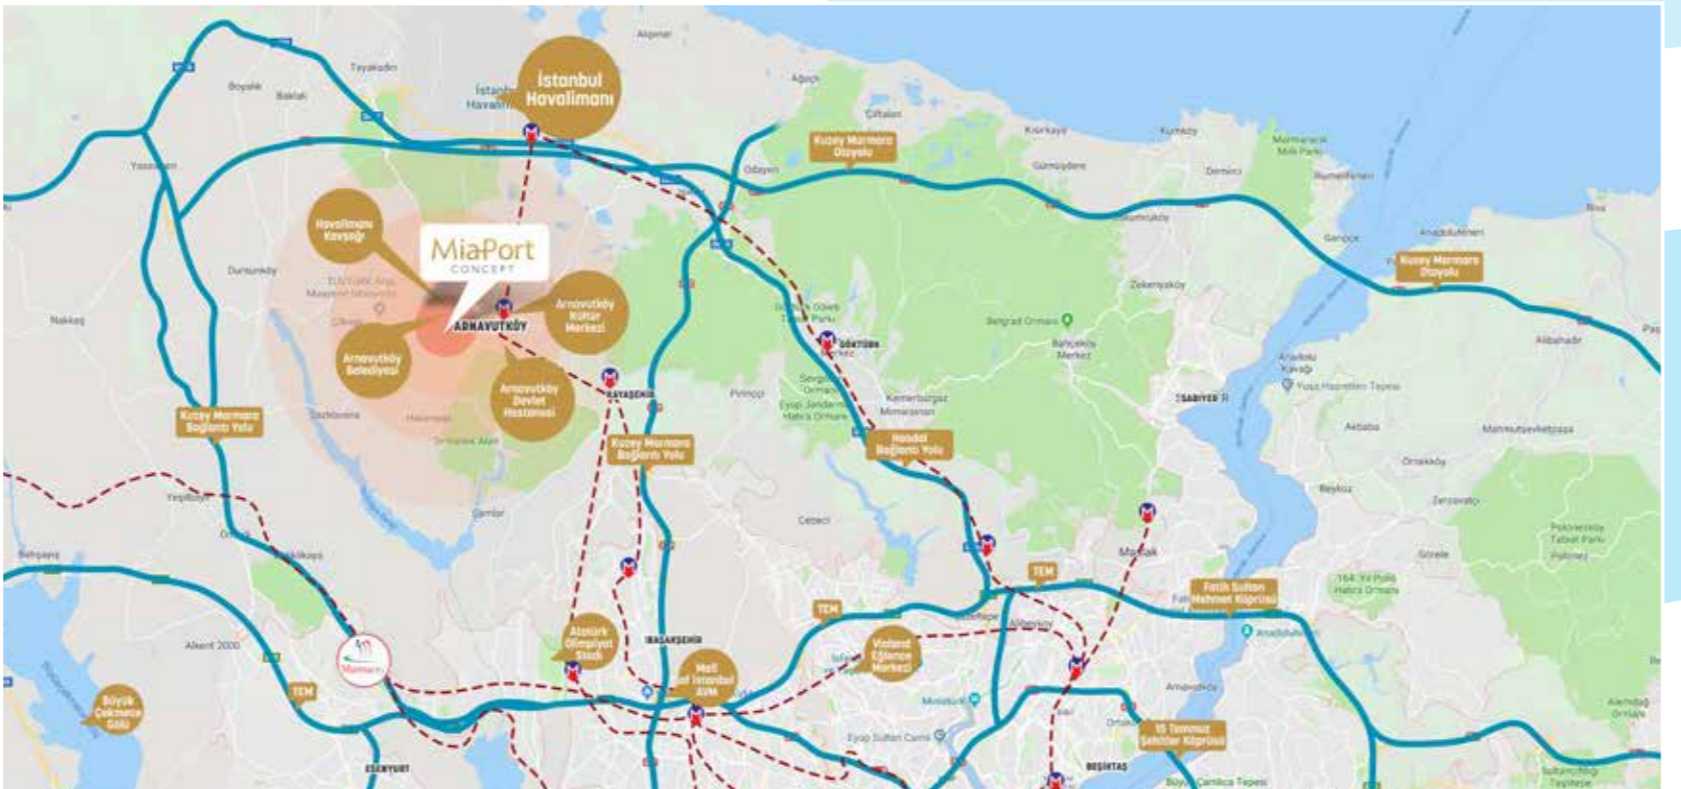

Burada Hayat Size Ait!

Yeni havalimanı kavşağının yanı başında Hadımköy-Arnavutköy çevreyolu ayrımında bulunan Miaport Concept, yeni Belediye ve Kaymakamlık binalarına 2 dakika mesafede. Miaport'tan Arnavutköy Kültür Merkezi'ne ve Arnavutköy Devlet Hastanesi'ne de yürüyerek ulaşabiliyorsunuz. Ayrıca yapımı devam eden metro duraklarına da çok yakın bir konumda bulunan Miaport'tan şehrin dilediğiniz yerine maksimum yarım saatte gidebiliyorsunuz.

Zaman tamamen size kalıyor, hayat sizin istediğiniz güzellikte akıyor...

MiaPort
CONCEPT

MERKEZ OFİSİ
Çağlayan Beyaz Saray İş Merkezi
Karlıbayır Mah. Selçuklu Cad. No:15 Arnavutköy / İSTANBUL
T. +90 212 597 3 597 | www.miaport.com.tr

Instagram, Facebook, and Twitter icons followed by /miaportconcept

ÇAĞLAYAN
GRUP

MiaPort
CONCEPT

www.miaport.com.tr

Sıra Geldi Mutluluktan Uçmaya...

Yeni İstanbul'un hızla gelişen bölgesi Arnavutköy'de mutluluktan uçmaya hazırsanız, İstanbul Havalimanı'na 5 dakika mesafede bulunan Miaport Concept tam size göre.